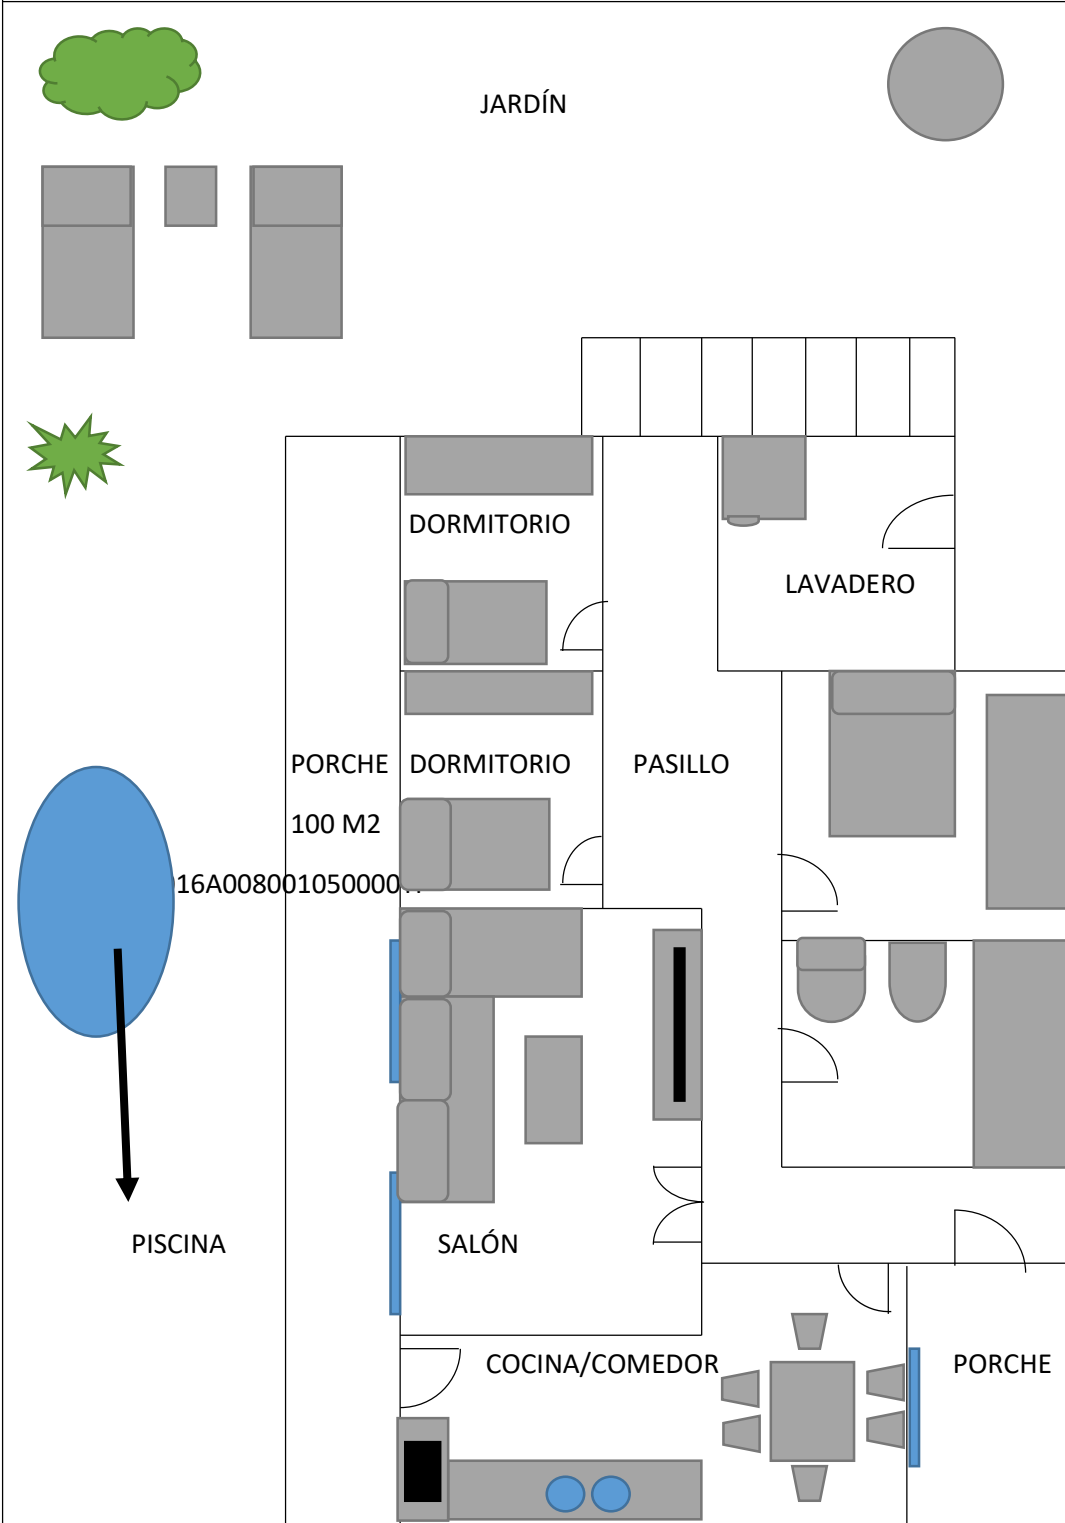

GARAJE

JARDÍN

DORMITORIO

LAVADERO

PORCHE  
100 M2

DORMITORIO

PASILLO

16A008001050000...

PISCINA

SALÓN

COCINA/COMEDOR

PORCHE

JARDÍN + DE 200 M2